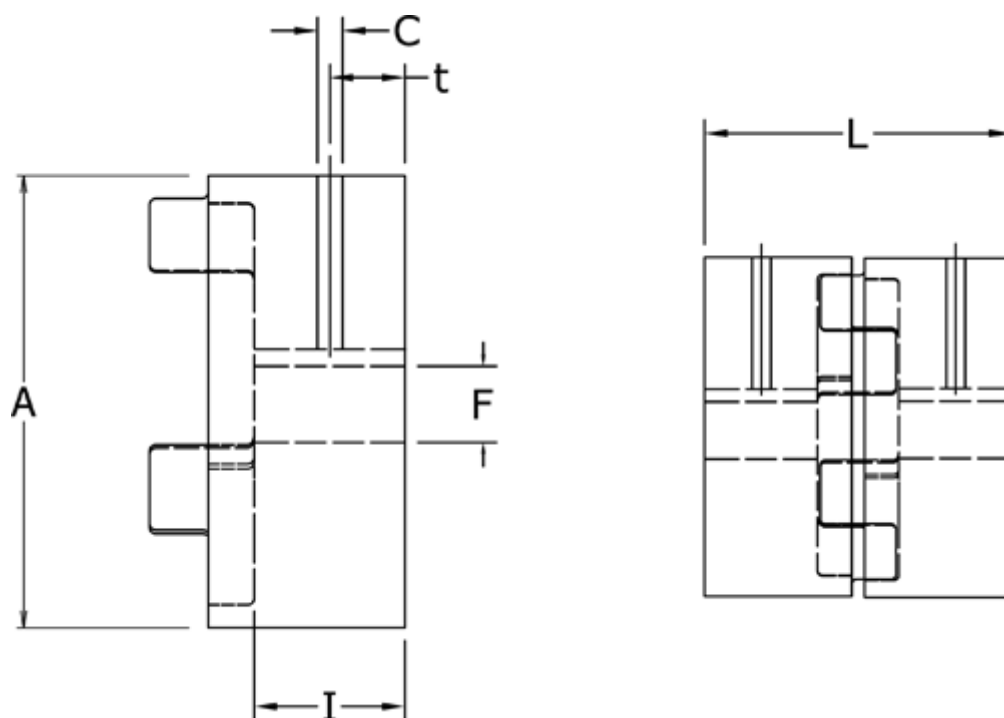

Varenummer: 3335019F020

Beskrivelse: Udboringsnav Klonex ES 19/24

ALU Aluminium, Boring 20H7 mm m/not & skrue

Mål

A = 40
C = M5
F = 20
I = 25
L = 66
t = 10.0